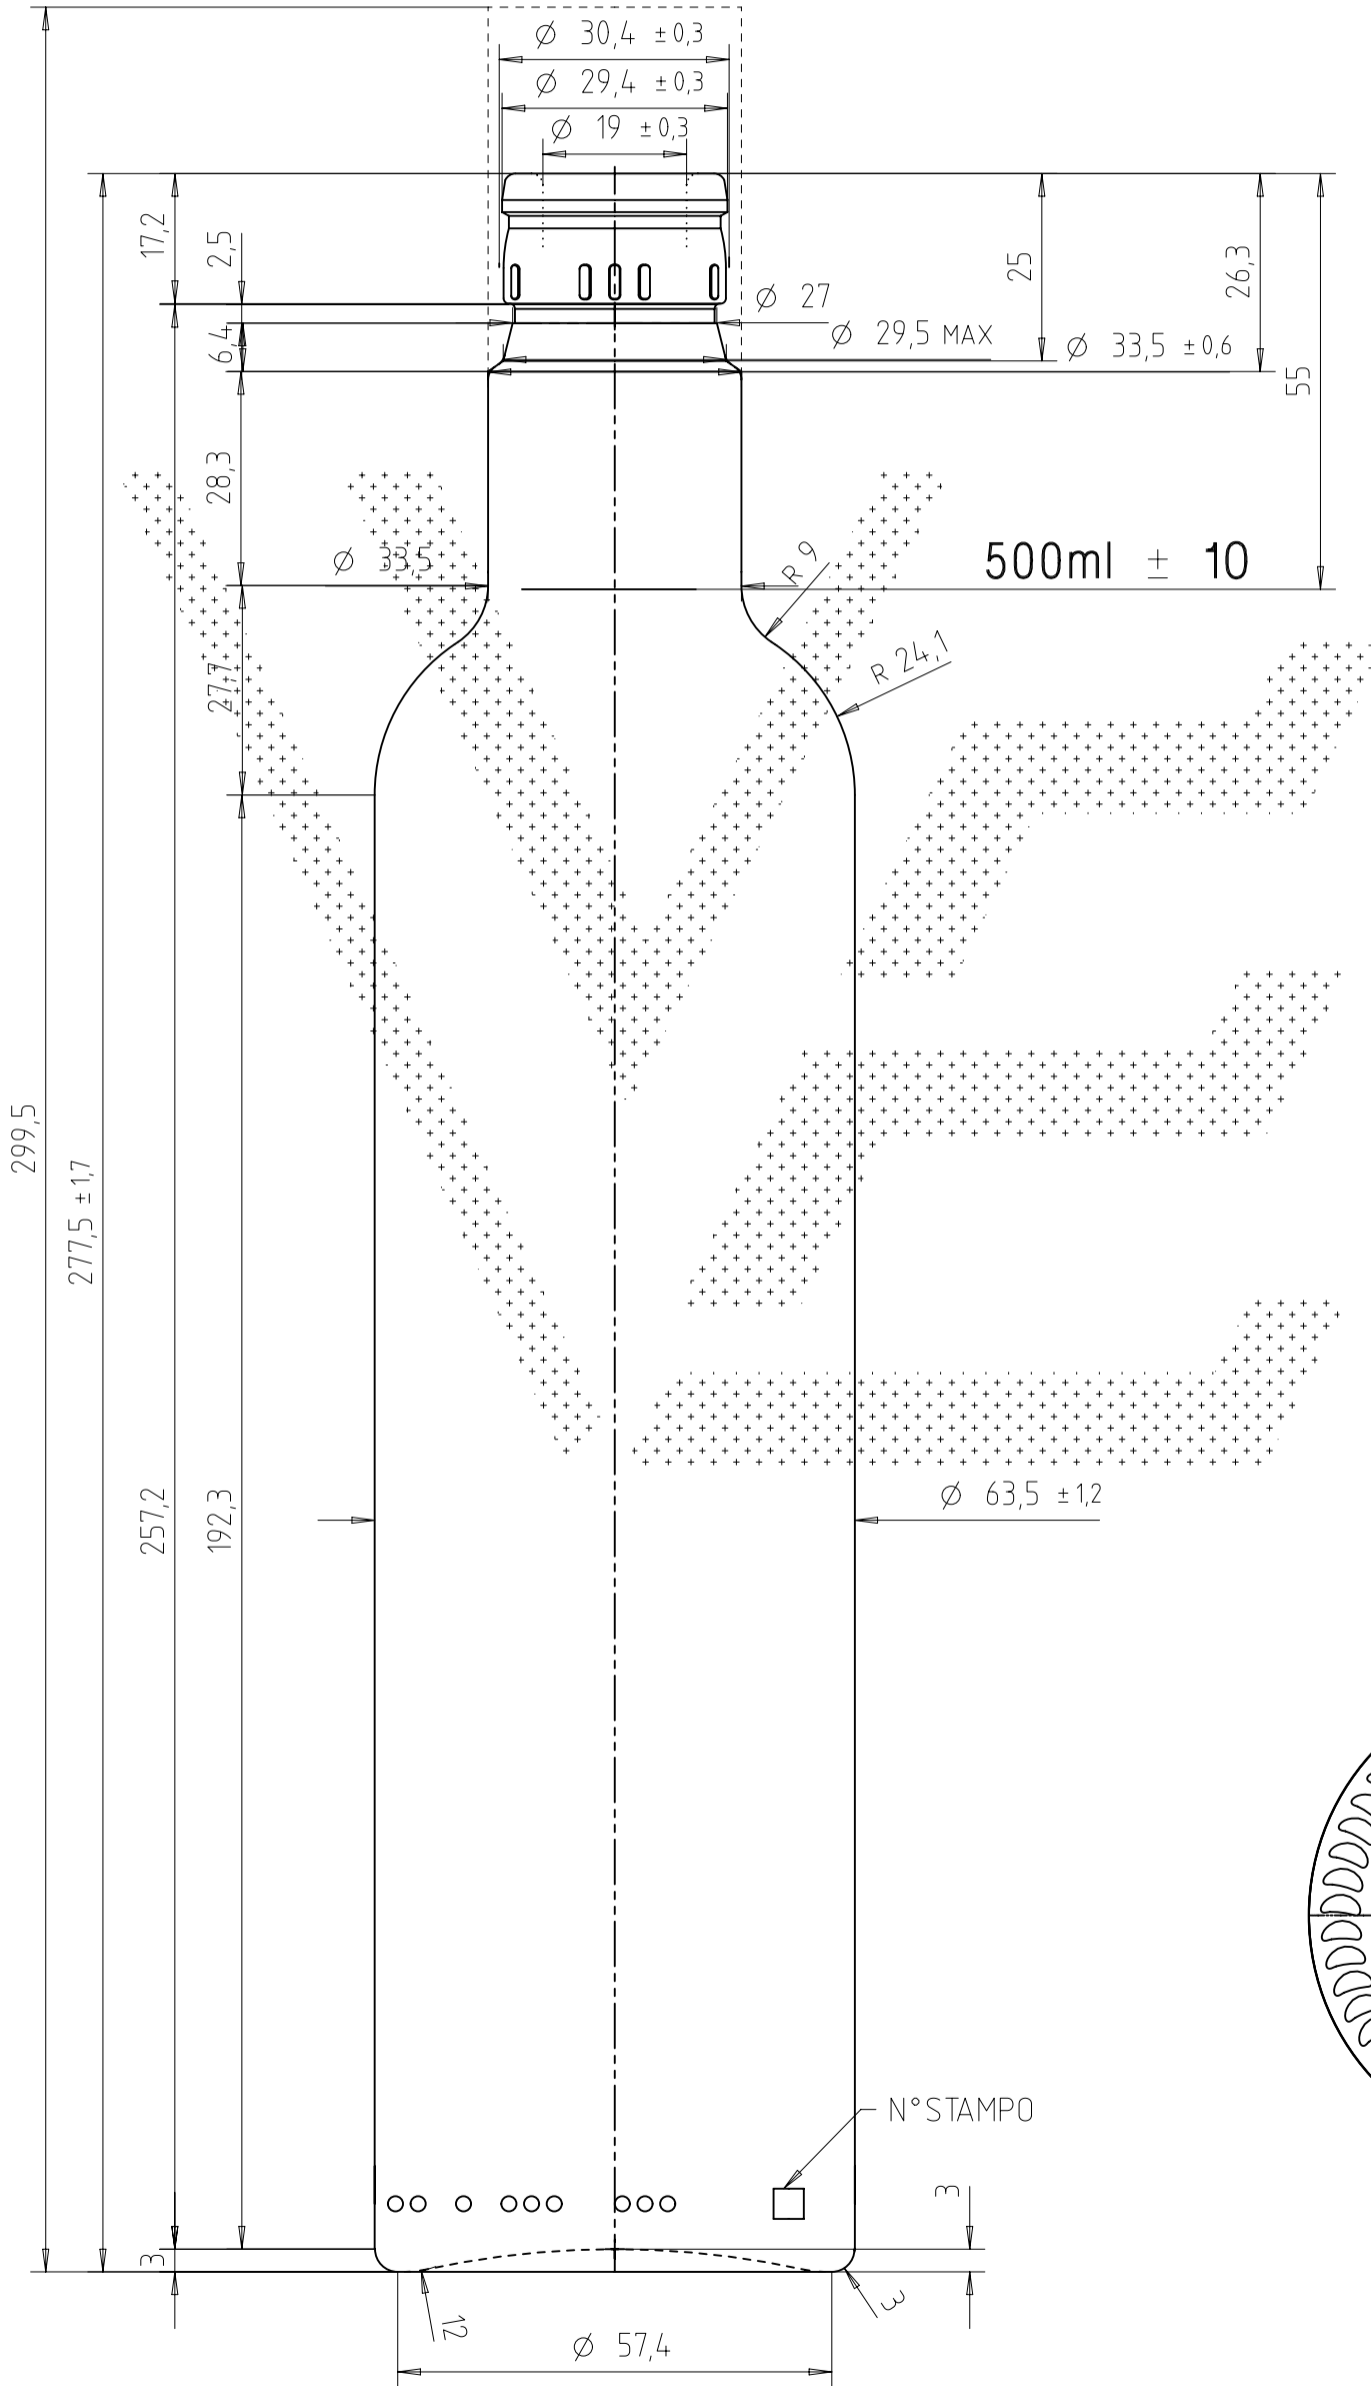

LE QUOTE SONO ESPRESSE IN mm SOLO QUELLE CON INDICAZIONE DI TOLLERANZA SONO IMPEGNATIVE.
THE DIMENSIONS ARE EXPRESSED IN mm ONLY THOSE WITH INDICATION OF TOLERANCE ARE BINDING.
Riproduzione vietata a norma di legge. Disegno tutelato dal vincolo di segretezza.
Reproduction prohibited according to the law. Any technical drawings supplied by Vetreria Etrusca are confidential and intended for the use of the addressee company only.

Divergenza Max. dall'asse ortogonale: **3.1 mm.**
 Vertical Tolerance:

ØMin. Passante :
 ØMin. internal bore: **16 mm.**

ØMin. Passante : 16 mm.	REVISIONE	PREPARATO	APPROVATO	DATA
ØMin. internal bore: 16 mm.	INSERITO DOP/T	PREPARED	APPROVED	DATE
Capacità: 528 R.B. ml.	0			
Brimfull: 450 gr.	1			
Imboccatura: BG 21				
Finish: 450 gr.				
Peso Vetro: 450 gr.				
Weight: 450 gr.				
DENOMINAZIONE: WILLY NEW DOP/T 500				
NAME: WILLY NEW DOP/T 500				
MATERIALE: VETRO TIPO A				
MATERIAL: VETRO TIPO A				
SCALE: 1:1				
SCALE: 1:1				
CLIENTE: VARI				
CUSTOMER: VARI				
DIS. n° 7581-1				
DWG n° 7581-1				
CODICE: VARI				
CODE: VARI				